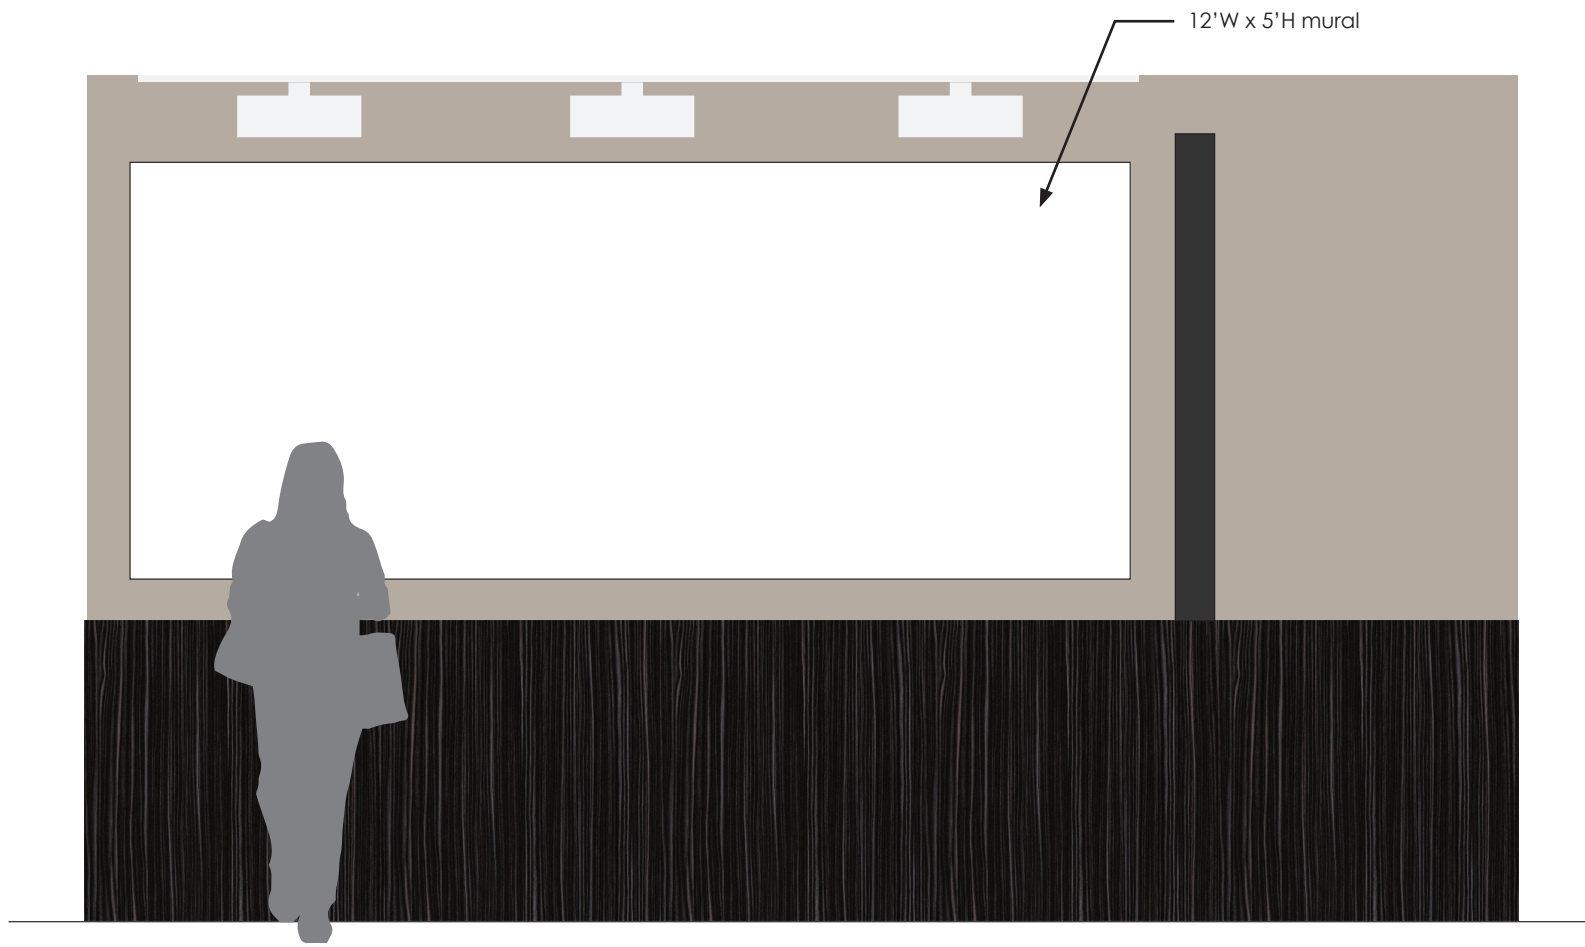

034-00136-01  
 SWC Loop 336S & I-45  
 Conroe, TX 77304

Mural Plan

12'W x 5'H mural

034-00136-01  
SWC Loop 336S & I-45  
Conroe, TX 77304

Mural Elevation